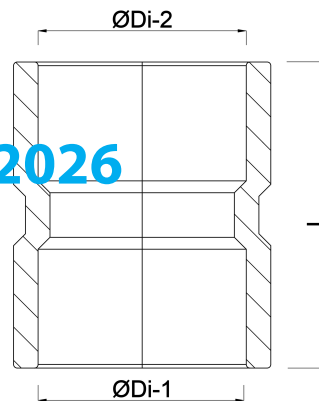

# TECHNICAL SPECIFICATIONS

Colour	grey
Material	PVC-U
Connection	glue socket
Size	40 mm
Pressure	10 bar

## DIMENSIONS

L	66 mm
P-1	27 mm
P-2	27 mm
ØDi-1	40 mm
ØDi-2	40 mm

**Last modified date: 22/02/2026**

Bosta UK Ltd.  
Reflection House  
Olding Road

Bury St. Edmunds  
Suffolk  
IP33 3TA  
T +44 (0) 1284 716580  
E [enquiries@bosta.co.uk](mailto:enquiries@bosta.co.uk)  
<http://www.bosta.com>