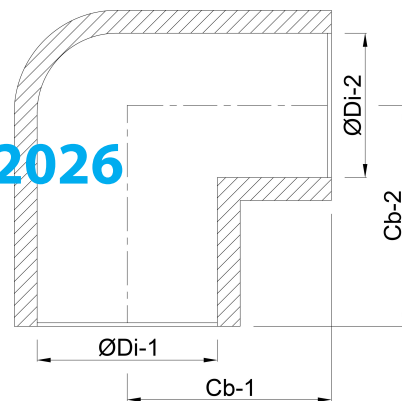

# Profec Elbow 90° PVC-U 200 mm glue socket 10bar grey (0110118)

# TECHNICAL SPECIFICATIONS

Colour	grey
Material	PVC-U
Connection	glue socket
Size	200 mm
Pressure	10 bar

## DIMENSIONS

Cb-1	209 mm
Cb-2	209 mm
ØDi-1	200 mm
ØDi-2	200 mm
β	90 °

**Last modified date: 20/02/2026**

Bosta UK Ltd.  
Reflection House  
Olding Road

Bury St. Edmunds  
Suffolk  
IP33 3TA  
T +44 (0) 1284 716580  
E [enquiries@bosta.co.uk](mailto:enquiries@bosta.co.uk)  
<http://www.bosta.com>