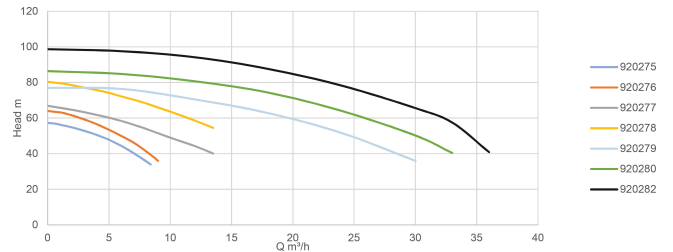

Width 275 mm

Weight	95.5 kg
Power	11 kW
Max flow rate	36 m <sup>3</sup> /h
Press	1 1/4 "
Suction	2 "
BEP Capacity	20
BEP Head	86
Efficiency	57 %
Packaging dimensions L/W/H	675 x 300 x 390 mm

## DIMENSIONS

Cb-1	150 mm
Cl-1	120 mm
G-1	210 mm
H	330 mm
H-1	330 mm
L	645 mm
Mr	190 mm
O	14 mm

W-1 275 mm

ØDi-1 2 "

ØDi-2 1 1/4 "