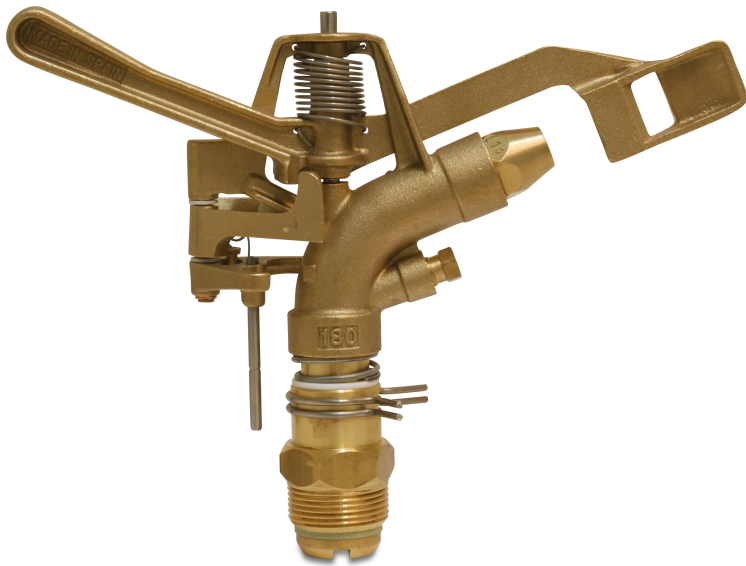

**Part circle sprinkler brass 1  
1/4" male thread 13 x 5,6 mm  
type RC 185 (0630201)**

# TECHNICAL SPECIFICATIONS

Type RC 185

Material brass

Connection male thread

Nozzle size 13 x 5,6 mm

Rec. press. 3,5 - 6 bar

Capacity 4bar 15,77 m<sup>3</sup>/h

Capacity 5bar 17,63 m<sup>3</sup>/h

Capacity 6bar 19,32 m<sup>3</sup>/h

Size 1 1/4"

Radius 4bar 27,6 m

Radius 5bar 29,3 m

Radius 6bar 30,4 m

Type RC 185					
13mm x 56mm			14mm x 56mm		
Bar	Q	R	Bar	Q	R
4	15,8	27,6	4	17,9	28,5
5	17,6	29,3	5	20,0	30,4
6	19,3	30,4	6	21,6	31,6