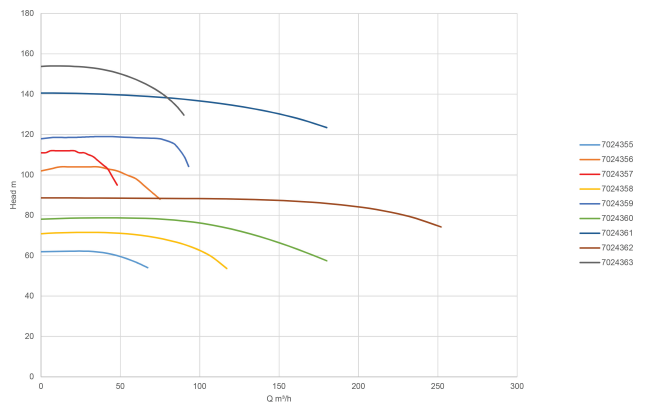

G-1 185 mm

H 369 mm

H-1 369 mm

L 429 mm

Mc 110 mm

Mr 221 mm

O 12 mm

W-1 210 mm

ØDi-1 65 mm

ØDi-2 50 mm

PRODUCT INFORMATION