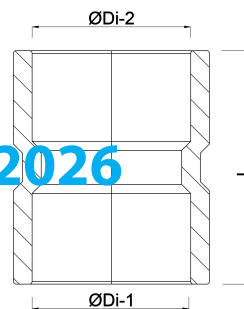

## DIMENSIONS

L 342 mm

P-1 137 mm

P-2 137 mm

ØDi-1 280 mm

ØDi-2 280 mm

Last modified date: 22/02/2026

Bosta UK Ltd.  
Reflection House  
Olding Road  
Bury St. Edmunds  
Suffolk  
IP33 3TA  
T +44 (0) 1284 716580  
E [enquiries@bosta.co.uk](mailto:enquiries@bosta.co.uk)  
<http://www.bosta.com>