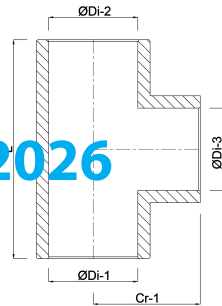

**Profec T-piece 90° PVC-U 250
mm glue socket 10bar grey
(7031440)**

TECHNICAL SPECIFICATIONS

Colour	grey
Material	PVC-U
Connection	glue socket
Size	250 mm
Pressure	10 bar

DIMENSIONS

Cr-1	258 mm
L	516 mm
ØDi-1	250 mm
ØDi-2	250 mm
ØDi-3	250 mm
β	90 °