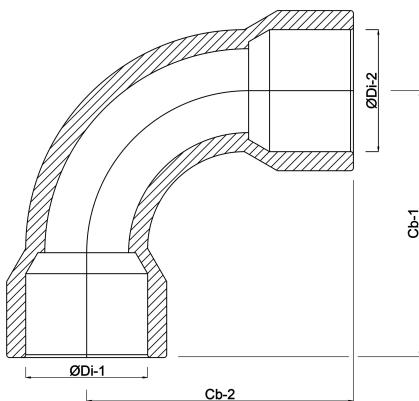

# Bend 90° PVC-U 75 mm glue socket grey KOMO (7016687)

# TECHNICAL SPECIFICATIONS

Colour	grey
Material	PVC-U
Approval	KOMO
Connection	glue socket
Size	75 mm

## DIMENSIONS

Cb-1	90 mm
Cb-2	90 mm
ØDi-1	75 mm
ØDi-2	75 mm
$\beta$	90 °

**Last modified date: 22/02/2026**

Bosta UK Ltd.  
Reflection House  
Olding Road  
Bury St. Edmunds  
Suffolk  
IP33 3TA  
T +44 (0) 1284 716580  
E [enquiries@bosta.co.uk](mailto:enquiries@bosta.co.uk)  
<http://www.bosta.com>