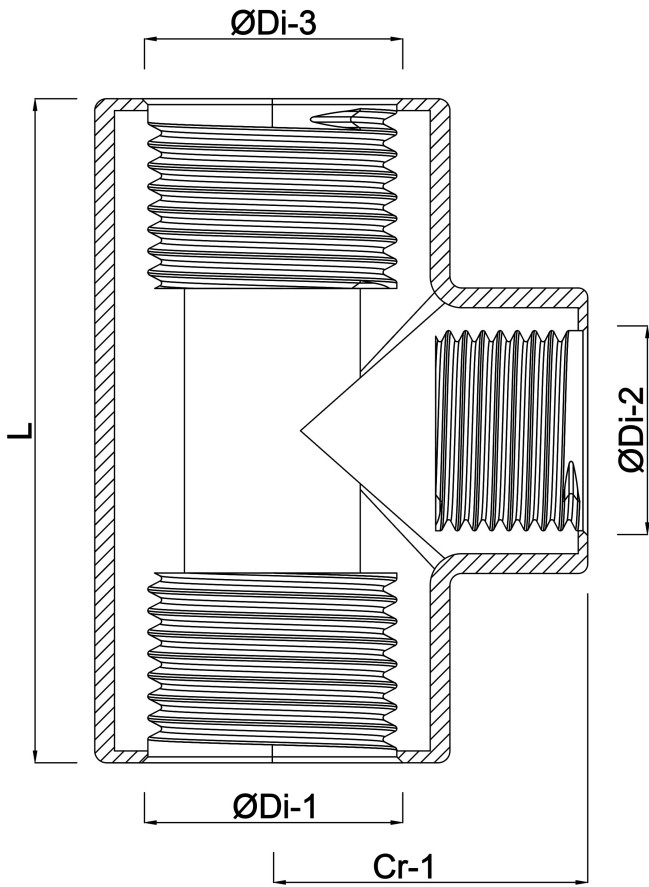

**Profec Nr. 130 T-piece 90° brass**  
**1" female thread 30bar**  
**(0710310)**

# TECHNICAL SPECIFICATIONS

Material	brass
Connection	female thread
Fitting nr.	Nr. 130
Size	1"
Max. temperature	120 °C
Pressure	30 bar
Max. temp.	120 °C

# DIMENSIONS

Cr-1	35 mm
F-1	13 mm
F-2	13 mm
F-3	13 mm
L	60 mm
ØDi-1	1 "
ØDi-2	1 "
ØDi-3	1 "

$\beta$

90°

**Last modified date: 21/02/2026**

Bosta UK Ltd.  
Reflection House  
Olding Road  
Bury St. Edmunds  
Suffolk  
IP33 3TA  
T +44 (0) 1284 716580  
E [enquiries@bosta.co.uk](mailto:enquiries@bosta.co.uk)  
<http://www.bosta.com>