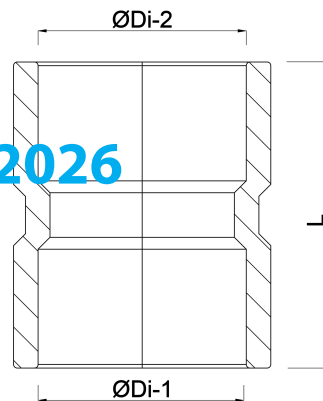

# TECHNICAL SPECIFICATIONS

Colour	grey
Material	PVC-U
Connection	glue socket x imperial glue socket
Pressure	16 bar
Size	90 mm x 3"

## DIMENSIONS

L	107 mm
P-1	51.5 mm
P-2	51.5 mm
ØDi-1	90 mm
ØDi-2	3"

**Last modified date: 20/02/2026**

Bosta UK Ltd.  
Reflection House  
Olding Road

Bury St. Edmunds  
Suffolk  
IP33 3TA  
T +44 (0) 1284 716580  
E [enquiries@bosta.co.uk](mailto:enquiries@bosta.co.uk)  
<http://www.bosta.com>